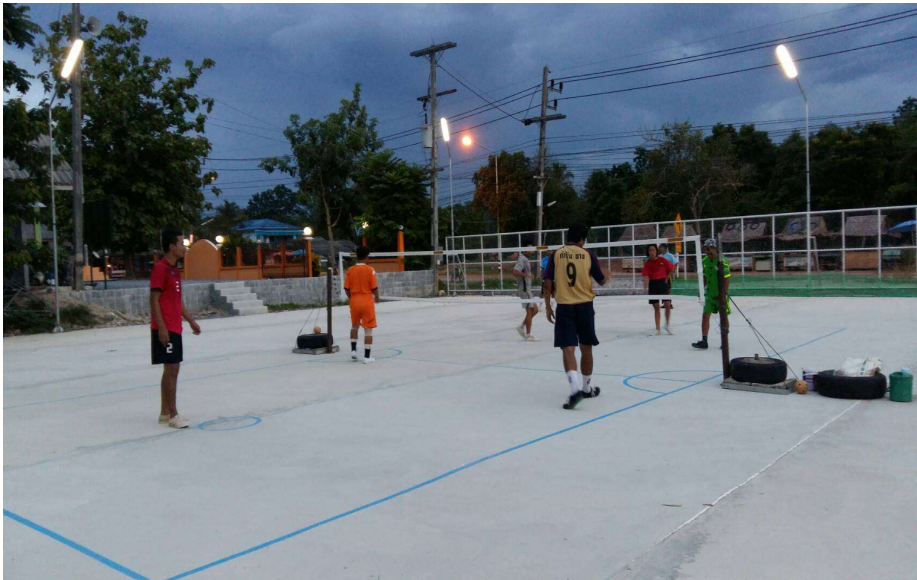

ข้อมูลลานกีฬา/สนามกีฬา ในพื้นที่ตำบลนาเกาะ

ลานกีฬาประจำหมู่บ้าน บ้านไทรเลียบ หมู่ที่ ๖